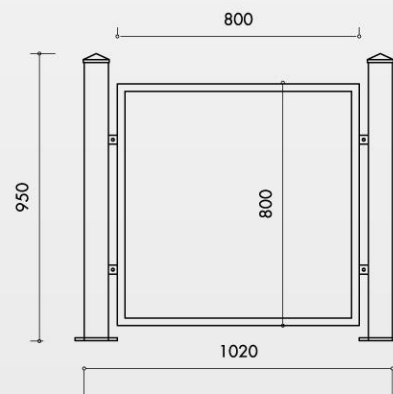

## OLD

Struttura costituita da N° 2 dissuasori tipo "OLD".

Pannello centrale in lamiera spessore 2 mm chiuso con possibilità di incidere scritte o disegni, in alternativa aperto per la pubblicità.

Piatto inferiore da 200 x 200 mm saldato dotato di fori per fissaggio al pavimento mediante tappi a pressione.

A richiesta zincatura a caldo secondo le norme UNI.

Verniciatura tinta RAL a scelta.

**Lunghezza**

1020 mm

**Larghezza**

200 mm

**Altezza**

950 mm

Applicazione nella parte superiore di un alloggiamento per N° 1 vaso da 180 x 600 mm (H=180 mm) per fiori.

Piatto inferiore da 200 x 200 mm saldato dotato di fori per fissaggio al pavimento mediante tappi a pressione.

950 mm