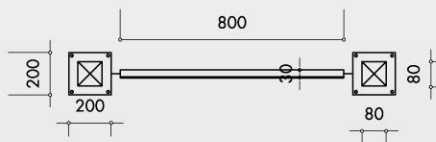

A richiesta zincatura a caldo secondo le norme UNI.

Verniciatura tinta RAL a scelta.

**Lunghezza**

1020 mm

**Larghezza**

200 mm

**Altezza**

950 mm

Applicazione nella parte superiore di un alloggiamento per N° 1 vaso da 180 x 600 mm (H=180 mm) per fiori.

Piatto inferiore da 200 x 200 mm saldato dotato di fori per fissaggio al pavimento mediante tappi a pressione.