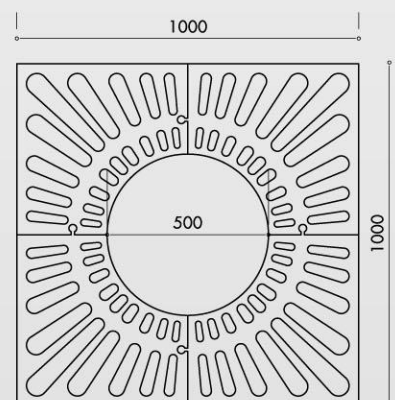

Spessore

10 mm

ora

ORA S.r.l. - Via C. A. Moriconi, 2 - 60035 - Jesi (AN) - Tel/Fax 0731 616010 - info@ora.it - www.ora.it