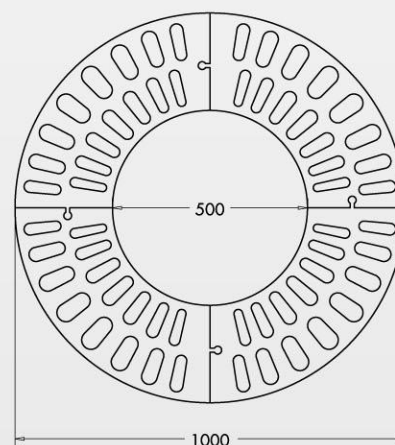

Tonda 100 / Quadra 100

cod. 08.01 / 08.02

TONDA 100

Griglia salva piante in lamiera di acciaio spessore 10 mm.

Trattamento di zincatura a caldo a norme UNI.

A richiesta può essere fornita con controtelaio in acciaio zincato a caldo completo di zanche per l'ancoraggio a terra.

Verniciatura tinta RAL a scelta.

È possibile realizzare qualunque dimensione a richiesta.

Diametro esterno

1000 mm

Diametro interno

500 mm

Spessore

10 mm

QUADRA 100

Griglia salva piante in lamiera di acciaio spessore 10 mm.

Trattamento di zincatura a caldo a norme UNI.

A richiesta può essere fornita con controtelaio in acciaio zincato a caldo completo di zanche per l'ancoraggio a terra.

Verniciatura tinta RAL a scelta.

È possibile realizzare qualunque dimensione a richiesta.

Lunghezza

1000 mm

Larghezza

1000 mm

Diametro interno

500 mm