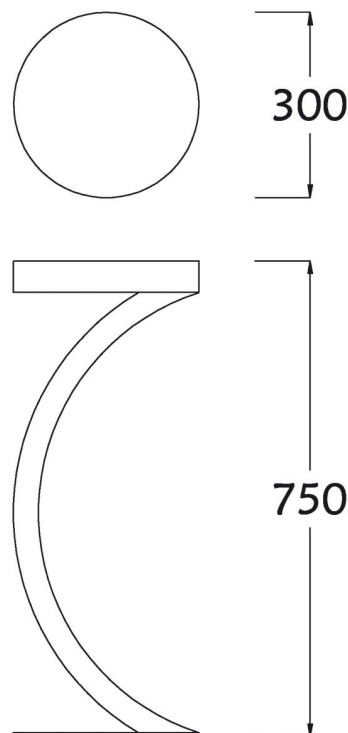

Posacenere composta da piastra in lamiera spessore mm 3 diametro mm 300 col bordo in lamiera da mm 3 alto mm 50.

Supporto centrale in tubo calandrato diametro mm 40 con raggio di curvatura mm 360.

Piastra per fissaggio a ferro in lamiera da spessore mm 3, diametro mm 300.

A richiesta zincatura a caldo secondo le norme UNI.

Verniciatura in tinta RAL a scelta.

**Altezza**

750 mm

**Larghezza**

300 mm

**Peso**

7,5 Kg